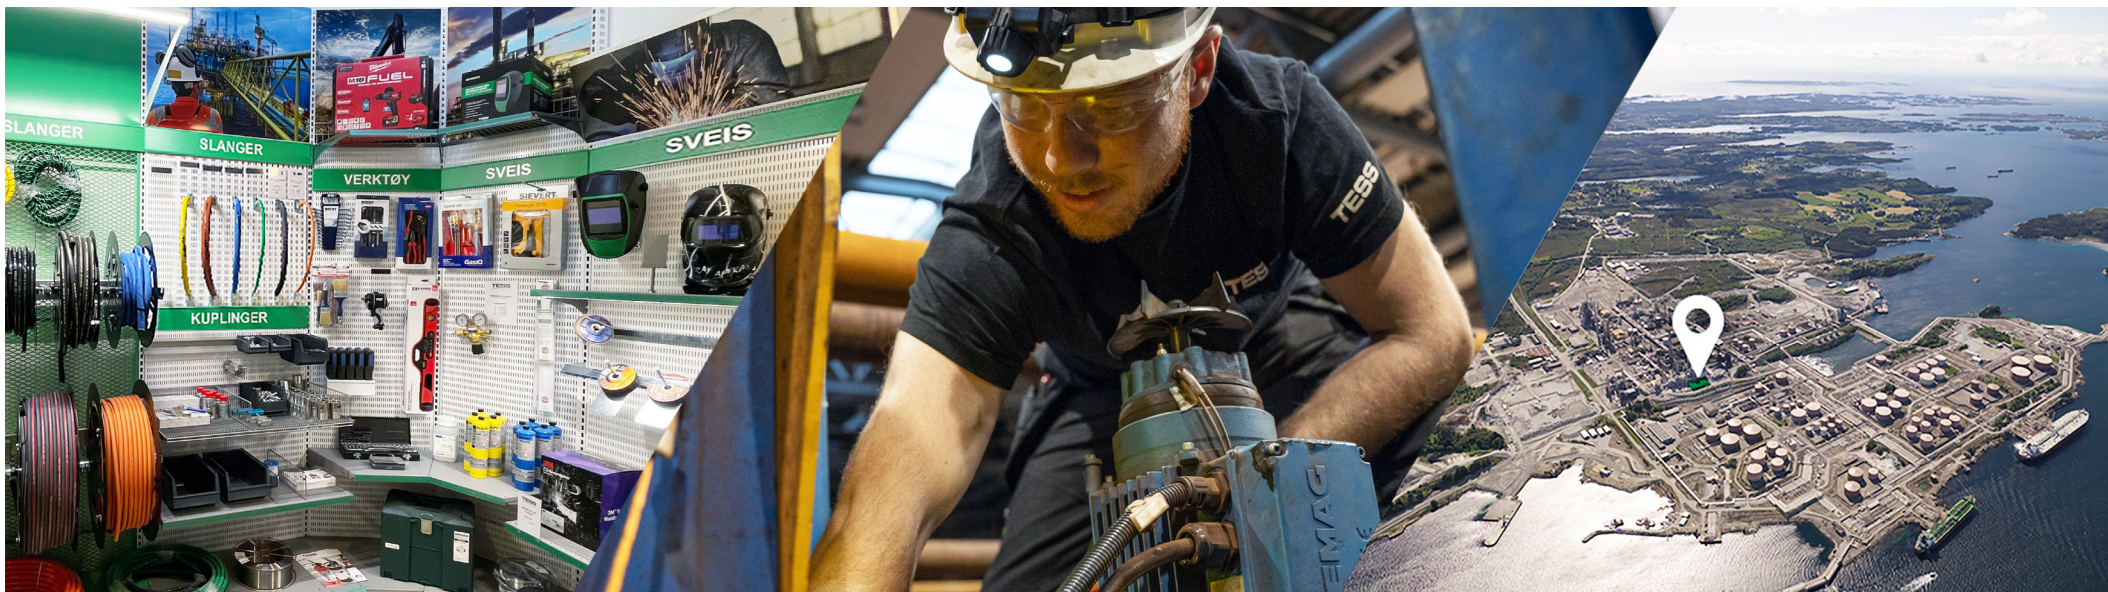

Identifiser